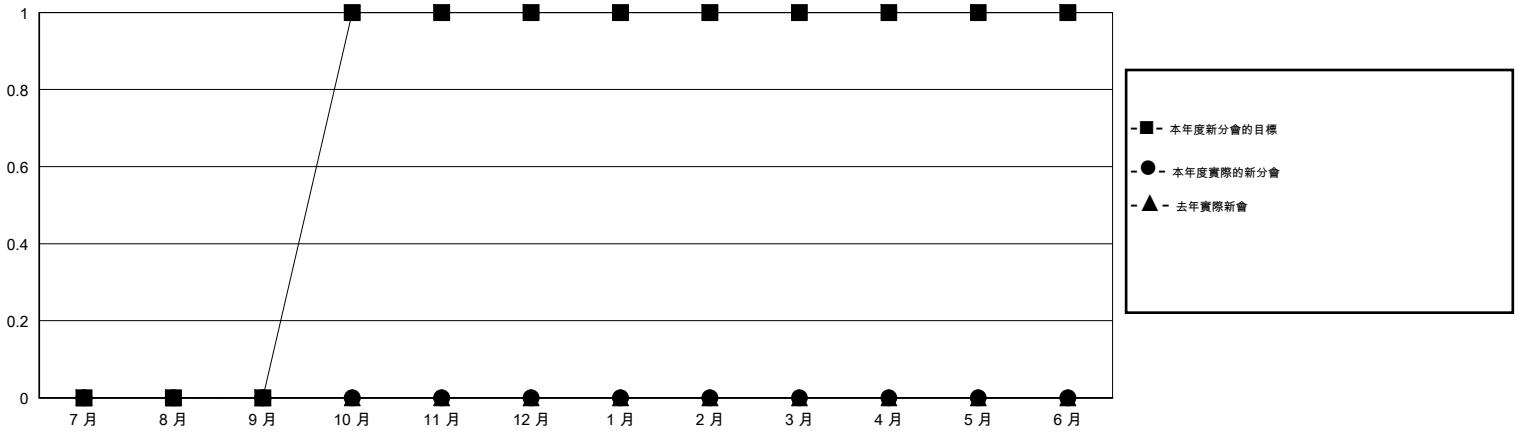

MONTHLY MEMBERSHIP PROGRESS REPORT

District 300C2

Results as of: 11/30/2015

GMT: PEI-JEN CHEN

地點 REP OF CHINA

GMT憲章區 5

分會				
成果 2015-2016				
季	新分會目標	新會	會員流失的分會	淨增/減
7月/8月/9月	0	0	2	-2
10月/11月/12月	1	0	0	0
1月/2月/3月	0	0	0	0
4月/5月/6月	0	0	0	0

位會員@每位須繳				
成果 2015-2016				
季	新會員目標	增加的授証/新會員	退會人數	淨增/減
7月/8月/9月	30	595	834	-239
10月/11月/12月	70	72	2	70
1月/2月/3月	5	0	0	0
4月/5月/6月	5	0	0	0

目標與實際新會累積