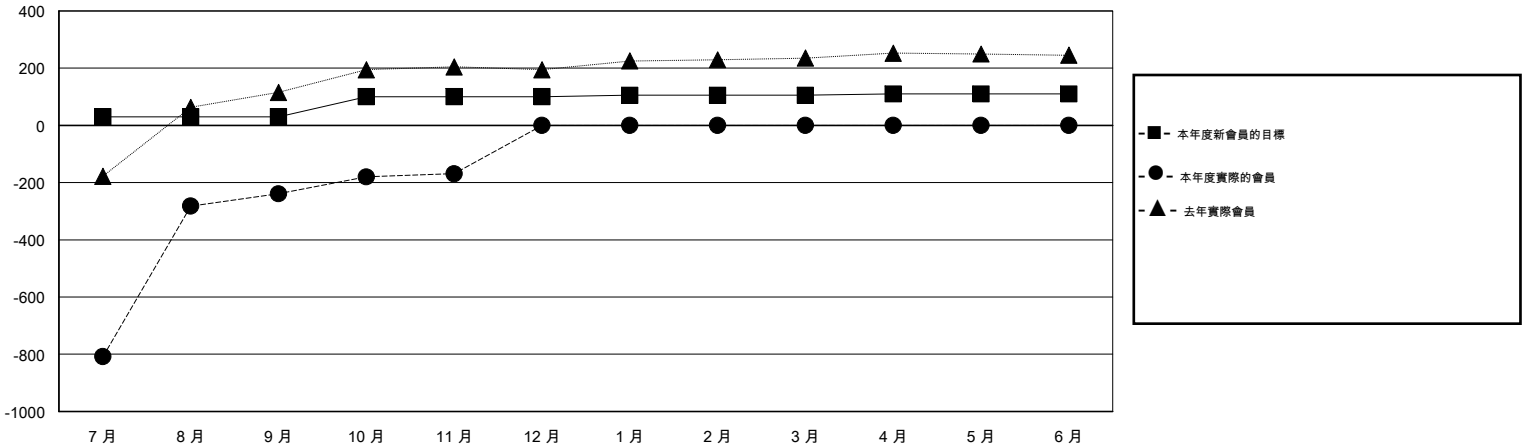

目標和實際會員累積

已取消的分會: 2	76 CLUBS OF 81 增添1位或以上的新會員	性別分佈
		男 3,528 (70.24%)
		女 1,495 (29.76%)
放棄的會員	點擊這裡取得健康評估資料	家庭單位會員 1,806
過世 6		戶長 775
分會已取消 0		非戶長 1,031
其他 830		
總計 836